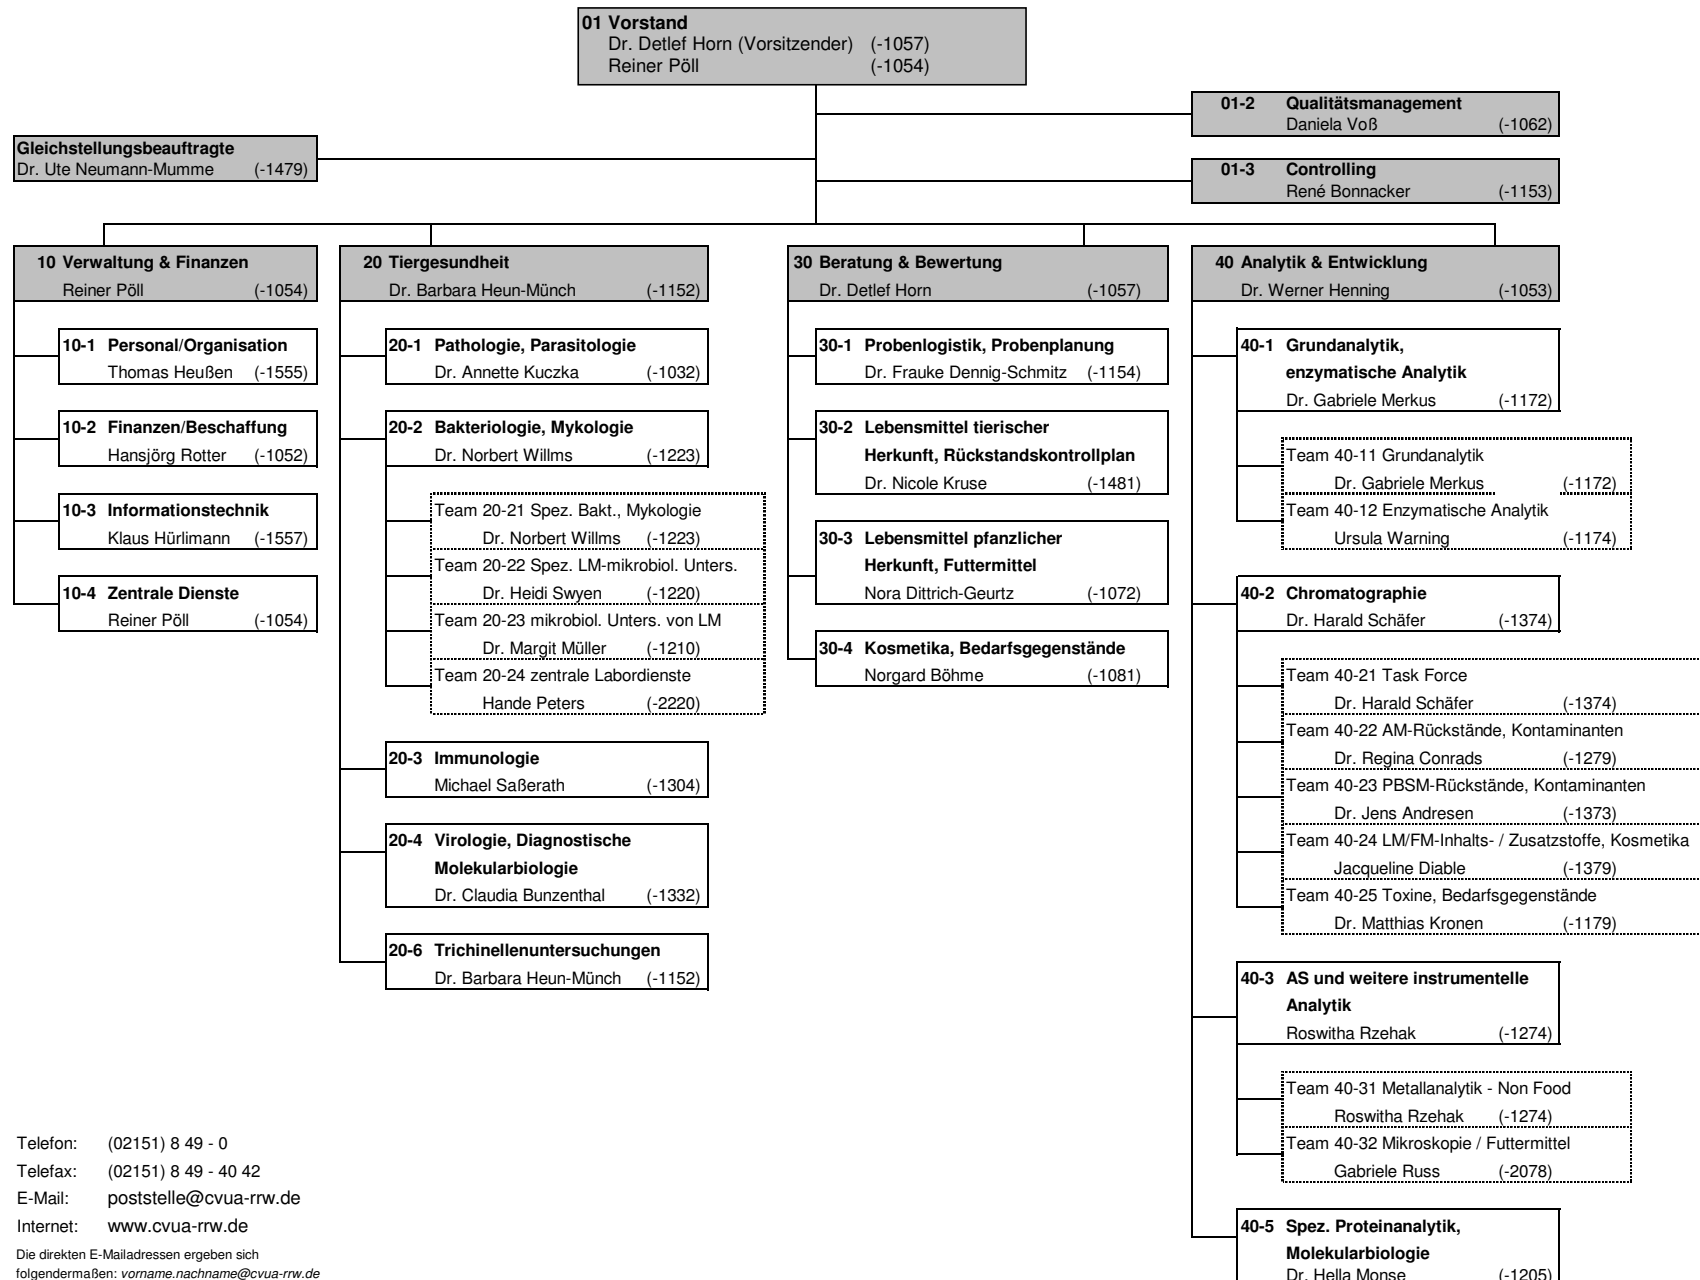

Organisationsplan

Telefon: (02151) 8 49 - 0
Telefax: (02151) 8 49 - 40 42
E-Mail: poststelle@cvua-rrw.de
Internet: www.cvua-rrw.de

Die direkten E-Mailadressen ergeben sich folgendermaßen: *vorname.nachname@cvua-rrw.de*